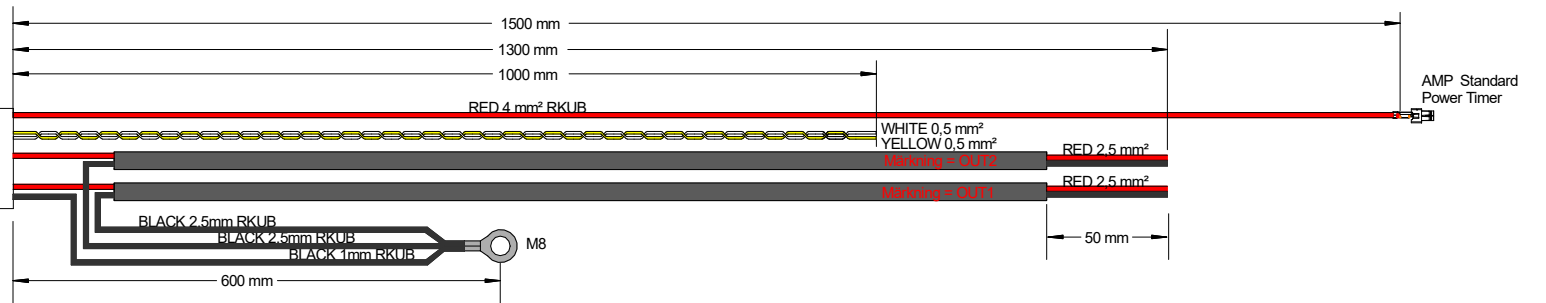

WEHRLE Socket
item number 10485008 (or equivalent)

		Innoware Development AB Hyttvägen 13 733 38 SALA	
FILENAMN SCHEMANAMN	DATO 2026-03-25 RIT JB	Ver 1.1	SCHEMANUMMER